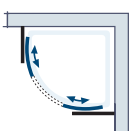

Leichte Reinigung

Durch ein besonderes Reinigungssystem lassen sich die beweglichen Schiebetüren der Solida-Runddusche von innen am Profil entriegeln und einfach zur Reinigung abklappen.

Serie

Optional

Abbildung zeigt:

Profile	chromoptik
Griffe	chrom
Echtglas	klar hell
Höhe	200 cm