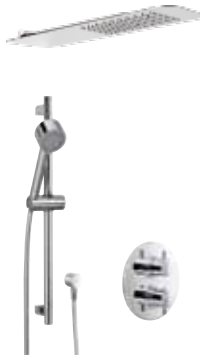

- Unterputz-Sicherheits-Thermostat mit 38° C-Sperre und 2-Wege-Umsteller
- Brausestange mit höhenverstellbarem Brausehalter
- Design-Handbrause mit 2 Strahlarten
- Brauseschlauch, silber
- Wandanschlussbogen
- Oberfläche chrom
- Regenbrause, super-flach

- Option A – eckig: Design-Handbrause + Abdeckplatte