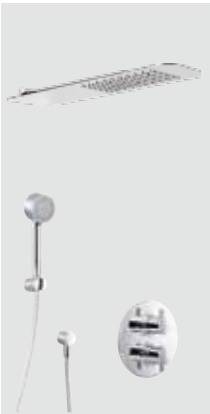

- Regenbrause, super-flach mit Anti-Kalk-Funktion
- Oberfläche edelstahl poliert
- 42 x 195 x 600 mm (H x B x T)

■  
member  
of

#### Optional eckig

Alle HSK-Shower Sets sind optional auch in eckiger Ausführung lieferbar. Markante Design-Handbrause und eckige Abdeckplatte bieten modernes Design.

### Set 1.13

Artikel-Nr. 1000113

- Unterputz-Sicherheits-Thermostat mit 38° C-Sperre und Absperrventil
- Oberfläche chrom
- Regenbrause, super-flach

- Option A – eckig: Abdeckplatte

### Set 1.14

Artikel-Nr. 1000114

- Unterputz-Sicherheits-Thermostat mit 38° C-Sperre und 2-Wege-Umsteller
- Design-Handbrause mit 2 Strahlarten
- Brauseschlauch, silber
- Wandhalter
- Wandanschlussbogen
- Oberfläche chrom
- Regenbrause, super-flach