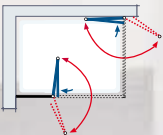

Modellvariante

Drehfalttür Eckeinstieg mit Festelement

Die weit öffnenden Türflügel der Exklusiv Drehfalttür-Lösungen ermöglichen einen komfortablen Zugang zur Duschzone – auch bei weniger tiefen Duschbereichen. Hier wurde die Badewanne einfach durch eine neue 175 x 70 cm große Dusche ersetzt.