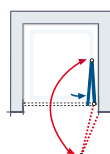

Abbildung zeigt:

Profile	chromoptik
Griff	chrom
Echtglas	klar hell
Höhe	200 cm

Runddusche Halbkreis mit Drehfalttür

Maximal weit öffnende Türelemente vereint mit minimalem Raumbedarf bietet diese zusammenfaltbare Exklusiv Halbkreisdusche. Die praktische Drehfalttür-lösung schafft einen großzügigen Duschbereich,