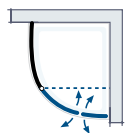

Runddusche Micro, 3-teilig

Besonders für Klein- oder Gästebäder geeignet ist diese raumsparende Rundduschlösung. Speziell angepasst auf die asymmetrische 75 x 90 cm HSK-Viertelkreis-Duschwanne bietet sie viel Komfort auf geringem Raum.

Abbildung zeigt:

Profile	alu silber-matt
Griffe	chrom
Echtglas	klar hell
Höhe	200 cm

Runddusche, 2-teilig

Elegant und großzügig präsentiert sich dieses Exklusiv-Modell. Die aus Echtglas geformten Türelemente lassen sich über die ganze Breite nach innen und außen öffnen. Komfort mit und ohne Duschwanne.

Abbildung zeigt:

Profile	chromoptik
Griffe	chrom
Echtglas	klar hell
Höhe	200 cm

NEU

Exklusiv Griffösungen
Die neuen Exklusiv Griffösungen - der standardmäßige Knaufgriff und optionale Stangengriff - glänzen durch hochwertige Oberflächen und ergonomisches Design.

Serie

Optional