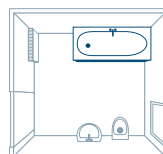

Profile	chromoptik
Griffe	chrom
Echtglas	klar hell
Höhe	200 cm

Vorher

Nachher

Runddusche Micro, 3-teilig

Besonders für Klein- oder Gästebäder geeignet ist diese raumsparende Rundduschlösung. Speziell angepasst auf die asymmetrische 75 x 90 cm HSK-Viertelkreis-Duschwanne bietet sie viel Komfort auf geringem Raum.