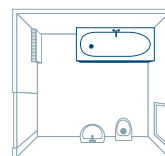

EXKLUSIV

KLARE LINIEN UND ZEITLOSE FUNKTIONALITÄT

Pendeltür Nische

Diese 2-teilige Nischenlösung ist ideal geeignet für verwinkelte Bäder. Der in den Profilen integrierte Heb-/Senk-Mechanismus lässt die Türflügel leicht nach innen und außen schwingen und macht diese Echtglas-

Dusche damit zu einer tollen Lösung für die ganze Familie. Über die hochwertigen Magnetleisten schließen die Türen zuverlässig dicht. Überzeugend ist auch die Vielzahl an zeitlos-modernen Farb- und Glasvarianten.

Modellvariante

Pendeltür Raumnische, 4-teilig

Komfortable Einstiegsmaße für breite Nischen bis maximal 200 cm bietet diese Pendeltürlösung. Die Festelemente können optimal an individuelle Raumegebenheiten angepasst werden.

Abbildung zeigt:

Profile	chromoptik
Griffe	chrom
Echtglas	klar hell
Höhe	200 cm

Vorher

Nachher