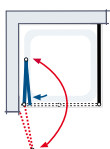

Abbildung zeigt:

Profile	chromoptik
Scharniere	chrom
Echtglas	Glasmattierung
Höhe	200 cm

Drehfalttür mit Seitenwand

Die unterschiedlichsten Drehfalttür-Lösungen der Serie Exklusiv bieten große Einstiegsbreiten und komfortable Bedienung. Die Türelemente lassen sich komplett und einfach nach innen und außen falten.