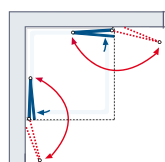

Modellvariante

Drehfalttür Eckeinstieg mit Festelement

Die weit öffnenden Türflügel der Exklusiv Drehfalttür-Lösungen ermöglichen einen komfortablen Zugang zur Duschzone – auch bei weniger tiefen Duschbereichen. Hier wurde die Badewanne einfach durch eine neue 175 x 70 cm große Dusche ersetzt.

Abbildung zeigt:

Profile	chromoptik
Scharniere	chrom
Echtglas	Glasmattierung
Höhe	200 cm

Drehfalttür mit Seitenwand

Die unterschiedlichsten Drehfalttür-Lösungen der Serie Exklusiv bieten große Einstiegsbreiten und komfortable Bedienung. Die Türelemente lassen sich komplett und einfach nach innen und außen falten.