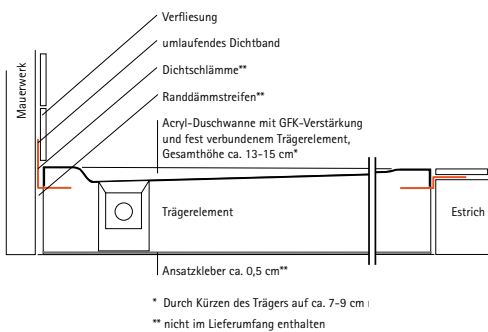

Werkseitiges Bodeneinbau-System für die schwellenlose Montage von HSK-Acryl-Duschwannen

**Die ideale Lösung für
barrierefreien Duschkomfort!**

System

Acryl-Duschwannenboden mit werkseitig eingedichteter, elastischer Dichtmanschette und fest angeschäumtem Trägersystem. Optional erhältlich für alle gängigen super-flachen HSK-Acryl-Duschwannen (mit und ohne Rinne).

Produktmerkmale

- Werkseitig vorkonfektioniertes Einbausystem
- Integrierte Bauwerksabdichtung
- Geringe Einbautiefe ab ca. 13 cm (inkl. Ablauf)
- Reduzierbare Aufbauhöhe auf ca. 7 – 9 cm durch einfaches Kürzen des Trägers möglich
- Hohe Stabilität

Produktnutzen

- Leichte Handhabung
- Zeit- und kostensparende Montage
- Zusätzliche Wärme- und Schallschutzdämmung (gemäß DIN 4109)
- Keine aufwendigen Fliesenarbeiten
- Sichere bauseitige Abdichtung
- Geschlossene Acryloberfläche vermeidet fugenübliche Schmutz und Schimmelbildung

AntiSlip – optionale Sicherheit

HSK-Duschwannen – Marmorpolymer, flache und super-flache Acryl-Duschwannen, mit Rinne oder Bodeneinbau-System – können werkseitig mit einer Schutzschicht für mehr Trittsicherheit ausgerüstet werden.

Einfache Reinigung

Die Rinnenabdeckung der neuen HSK-Acryl-Duschwannen mit Ablaufrinne lässt sich mit Hilfe des im Lieferumfang enthaltenen Doppelsaugers leicht zur Reinigung entnehmen.

Im Lieferumfang enthalten:

Ablaufgarnitur (ø 90 mm)

Optional