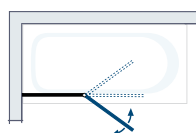

K2.82 Badewannenaufsatz, 2-teilig

Einen extra geräumigen Spritzschutz bietet diese 2-teilige Badewannenlösung. Das großzügige Festteil wird sicher von massiven, innen glasbündigen K2-Wandbeschlägen gehalten – profillos, zeitlos, edel!