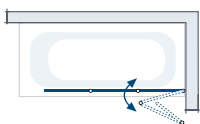

schwenkbare Wandprofil wahlweise nach innen oder außen schwenken. Ausgefaltet senken sich die Scheiben sauber auf den Wannenrand ab. Ideale Ergänzung: eine Softcube Badewannen-Armatur (s. Seite 147).

Abbildung zeigt:

Profile chromoptik
Echtglas grau
Breite/Höhe 114/140 cm

Heb-/Senk-Scharnier

Eine unsichtbare, integrierte Heb-/Senk-Technik hebt die Glaselemente beim Öffnen leicht an und senkt diese sanft in die Schließposition zurück.