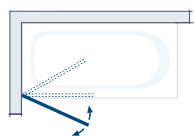

innen und außen schwenken. Durch den in die innen glasbündigen Beschläge integrierten Heb-/Senk-Mechanismus senkt sich das pendelbare Echtglas-Element sauber auf dem Wannenrand ab.

Abbildung zeigt:

Beschläge chrom
Echtglas Glasmattierung
Breite/Höhe 100/140 cm